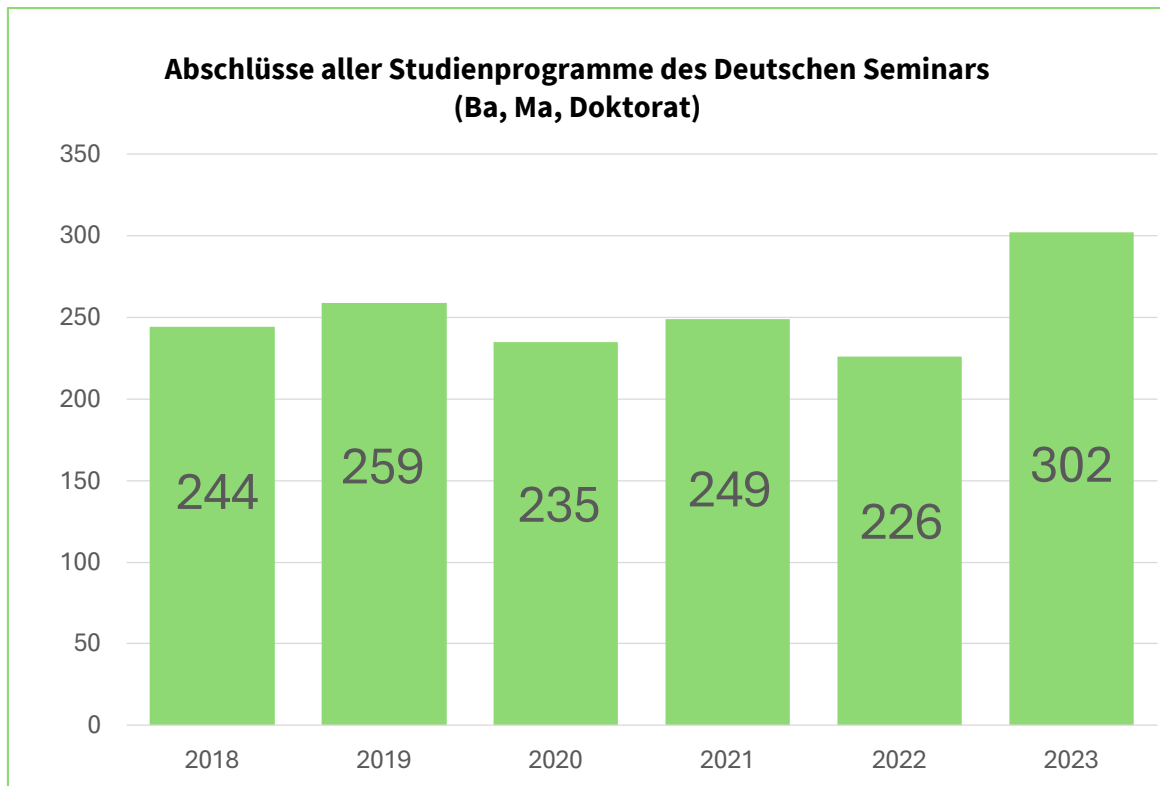

Monitoring Studium & Lehre

Studienprogrammabschlüsse nach Jahr: Alle Studienprogramme des Deutschen Seminars

Je Kalenderjahr; Darstellung in absoluten Zahlen

Deutsche Sprach- und Literaturwissenschaft (inkl. Niederlandistik)

Deutsche Literatur: Theorie – Analyse – Vermittlung

Skandinavistik

Vergleichende germanische Sprachwissenschaft

Kulturanalyse

Medialität in der Vormoderne

**Studierendenzahlen: Alle Studienprogramme
des Deutschen Seminars**

**Einschreibungen insgesamt
(Ba, Ma, Doktorat) per 2023: 983**